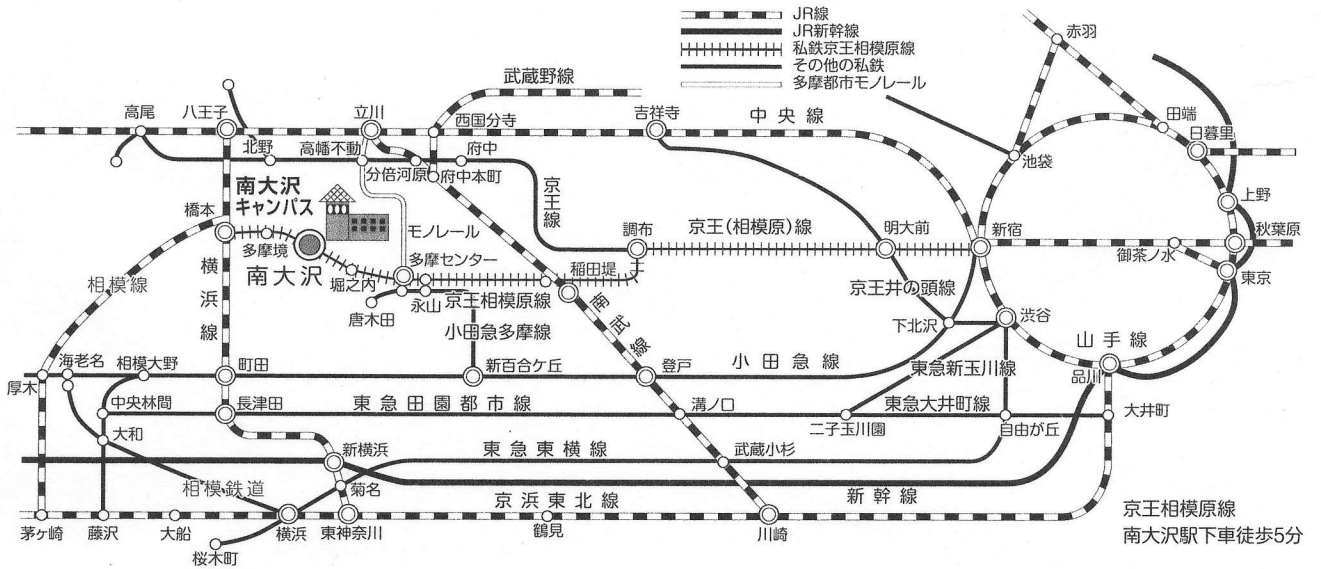

鉄道路線図

主要駅から南大沢駅までの所要時間 (時間は最短の場合です。待ち時間・乗り換え時間を含みません。)